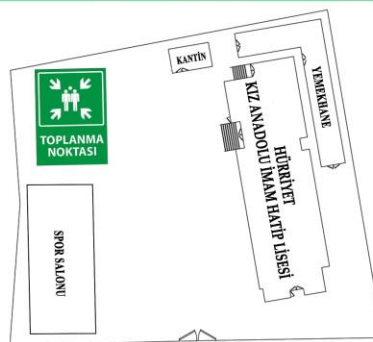

Vaziyet Planı ve Toplanma Noktası

ACIL DURUM TALİMATI EMERGENCY PROCEDURE

"Acil bir durumda" öncelikle sakin olun!
In the event of an "Emergency" stay calm!

Asansörü kullanmayın