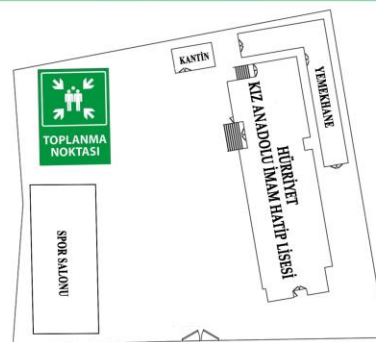

Vaziyet Planı ve Toplanma Noktası

ACIL DURUM TALİMATI EMERGENCY PROCEDURE

SEMBOLLER DİZİNİ LEGENDS FOR PICTOGRAMS

- İlk Yardım Noktası First Aid Point
- Acil Çıkış Kapısı Emergency Exit
- Toplanma Noktası Assembly Point
- Acil Durum Merdiveni Emergency Stairs
- Tahliye Yolu Evacuation Routes
- Kaçış Yönlendirme Escape Direction
- Sağlık Görevlisi The Sanitarian
- Sedyeler The Stretcher
- Tahliye Sırası Evacuation Order
- Pencere Tahliyesi Window Evacuation
- Engelli Asansörü Disabled Lift/Elevator
- Engelli Rampası Disabled Ramp