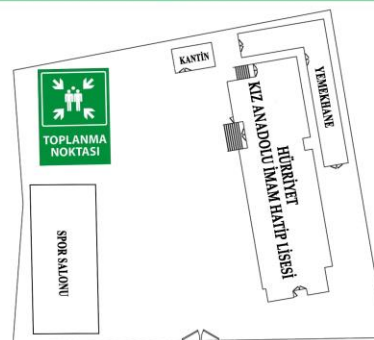

Vaziyet Planı ve Toplanma Noktası

ACIL DURUM TALİMATI EMERGENCY PROCEDURE

"Acil bir durumda" öncelikle sakin olun!
In the event of an "Emergency" stay calm!

Acil Durumu Bildirin
Report the Emergency
Acil servis numarası
Call service by dialling **112**

Adınızı söyleyin
Ne olduğunu anlatın
Nerede olduğunuzu söyleyin
Yaralı mesmz, bilgi verin

İlk Hareket
Immediate Action
Tehlikeden hemen uzaklaşın.
İlk yardım bulmaya çalışın.
Move away from any danger.
Provide first aid.

SEMBOLLER DİZİNİ LEGENDS FOR PICTOGRAMS

- İlk Yardım Noktası
  First Aid Point
- Acil Çıkış Kapısı
  Emergency Exit
- Toplanma Noktası
  Assembly Point
- Acil Durum Merdiveni
  Emergency Stairs
- Tahliye Yolu
  Evacuation Routes
- Kaçış Yönlendirmesi
  Escape Direction
- Sağlık Görevlisi
  The Sanitarian
- Sedyeler
  The Stretcher
- Tahliye Sırası
  Evacuation Order
- Pencere Tahliyesi
  Window Evacuation
- Engelli Asansörü
  Disabled Lift/Elevator
- Engelli Rampası
  Disabled Ramp