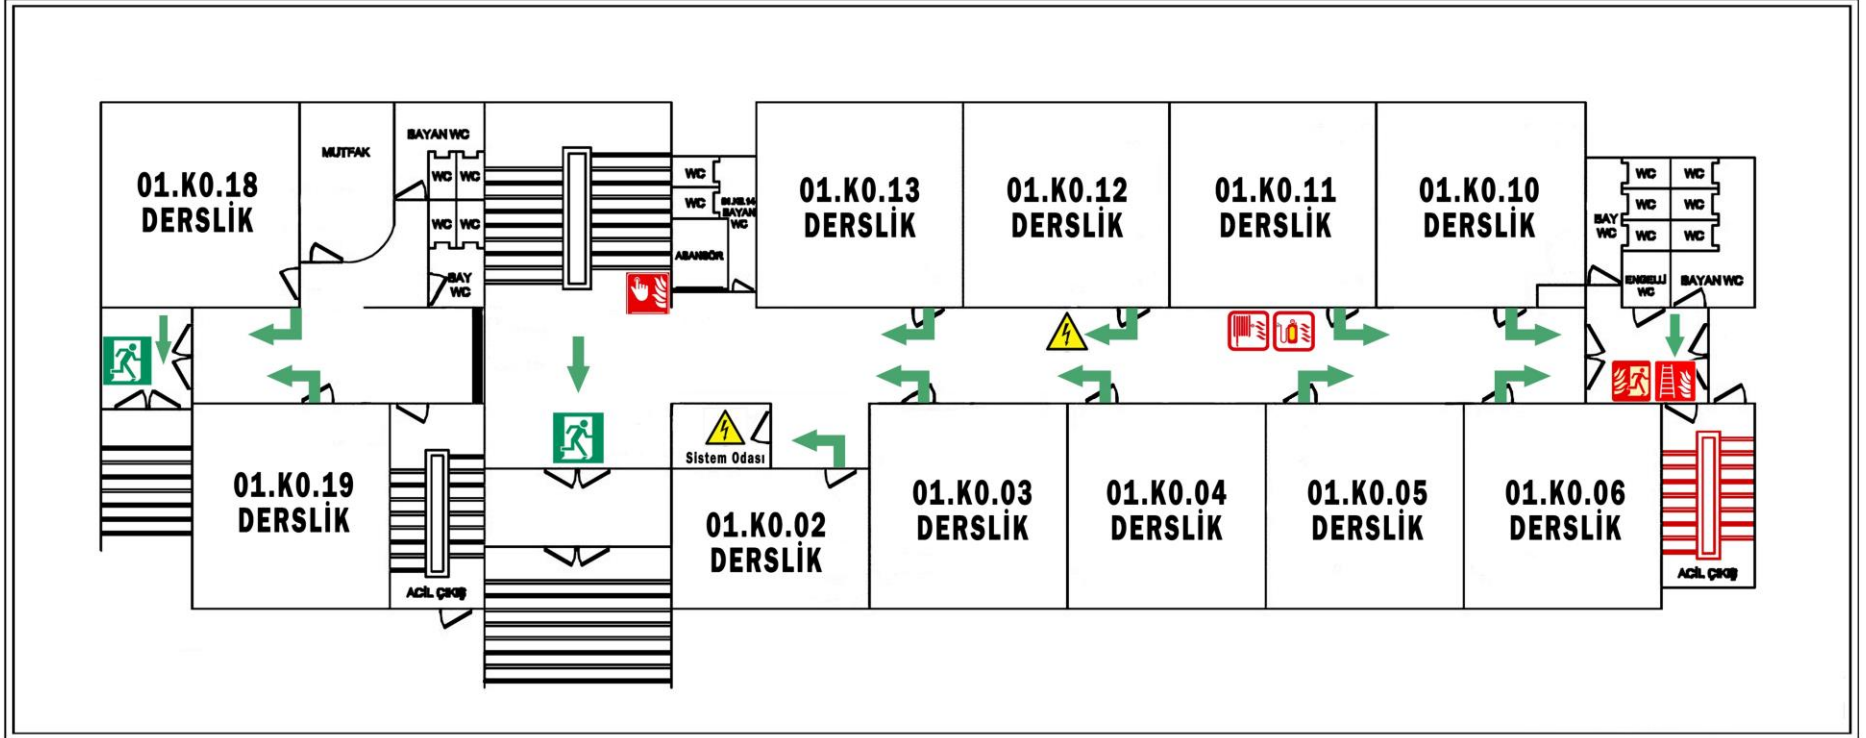

ACIL DURUM VE YANGIN TAHLİYE PLANI

ZEMİN KAT

YANGIN TALİMATI FIRE PROCEDURE

Yangın durumunda öncelikle sakin olun!
In the event of a fire stay calm!

Asansörü kullanmayın

SEMBOLLER DİZİNİ LEGENDS FOR PICTOGRAMS

- Yangın Merdiveni Fire Stairs
- Yangın Kaçış Fire Escape
- Soğuk Tehlikesi Low Temperature
- Sıcak Yüzey Hot Surface
- LPG Tüp LPG Tank
- Düşme Tehlikesi Drop Hazardous
- Kesici Aletler Cut Hazardous
- Elektrik Sigorta Kutusu Electricity Fuse Panel
- Kuru Kimyevi Toz Tüp Extinguisher Dry Powder
- CO₂ Tüp Extinguisher CO₂
- Köpük Tüp Extinguisher Foam
- Yangın Alarm Butonunu Fire Alarm Call Point
- Yangın Hortumu Fire Hose Reel
- Yangın Çıkışı Fire Exit
- Bulduğunuz Nokta You're Here