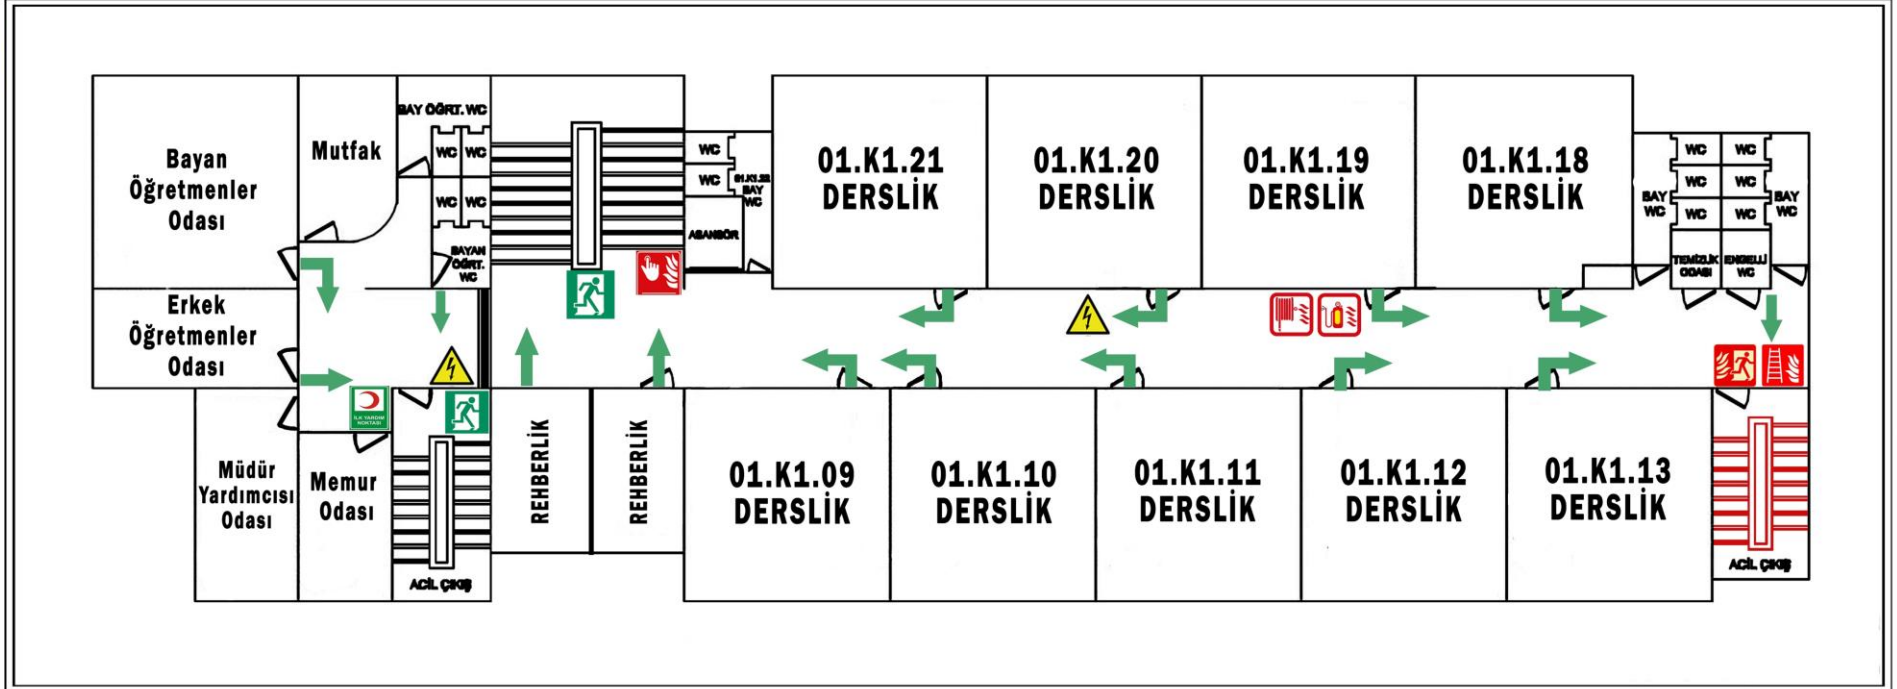

ACIL DURUM VE YANGIN TAHLIYE PLANI

KAT 1

YANGIN TALIMATI FIRE PROCEDURE

Yangın durumunda öncelikle sakin olun!
In the event of a fire stay calm!

Alarmı çalıştırın En yakın alarm butonunu kullanın
Raise the alarm Use the closest fire alarm call point

İtfaiyeyi arayın Servis numarası 112
Call the fire service Dialling number

Adınızı söyleyin Ne olduğunu anlatın
Tell what is your name What happened?

Nerede olduğunuzu söyleyin Where are you?
Yaralı var mı, bilgi verin Is anyone hurt?

Toplanma noktasına gidin, amire bilgi verin
Proceed directly to your assembly point

SEMBOLLER DİZİNİ LEGENDS FOR PICTOGRAMS

- Yangın Merdiveni Fire Stairs
- Yangın Kaçış Fire Escape
- Soğuk Tehlikesi Low Temperature
- Sıcak Yüzey Hot Surface
- LPG Tüp LPG Tank
- Düşme Tehlikesi Drop Hazardous
- Kesici Aletler Cut Hazardous
- Elektrik Sigorta Kutusu Electricity Fuse Panel
- Kuru Kimyevi Toz Tüp Extinguisher Dry Powder
- CO₂ Tüp Extinguisher CO₂
- Köpük Tüp Extinguisher Foam
- Yangın Alarm Butonunu Fire Alarm Call Point
- Yangın Hortumu Fire Hose Reel
- Yangın Çıkışı Fire Exit
- Bulduğunuz Nokta You're Here