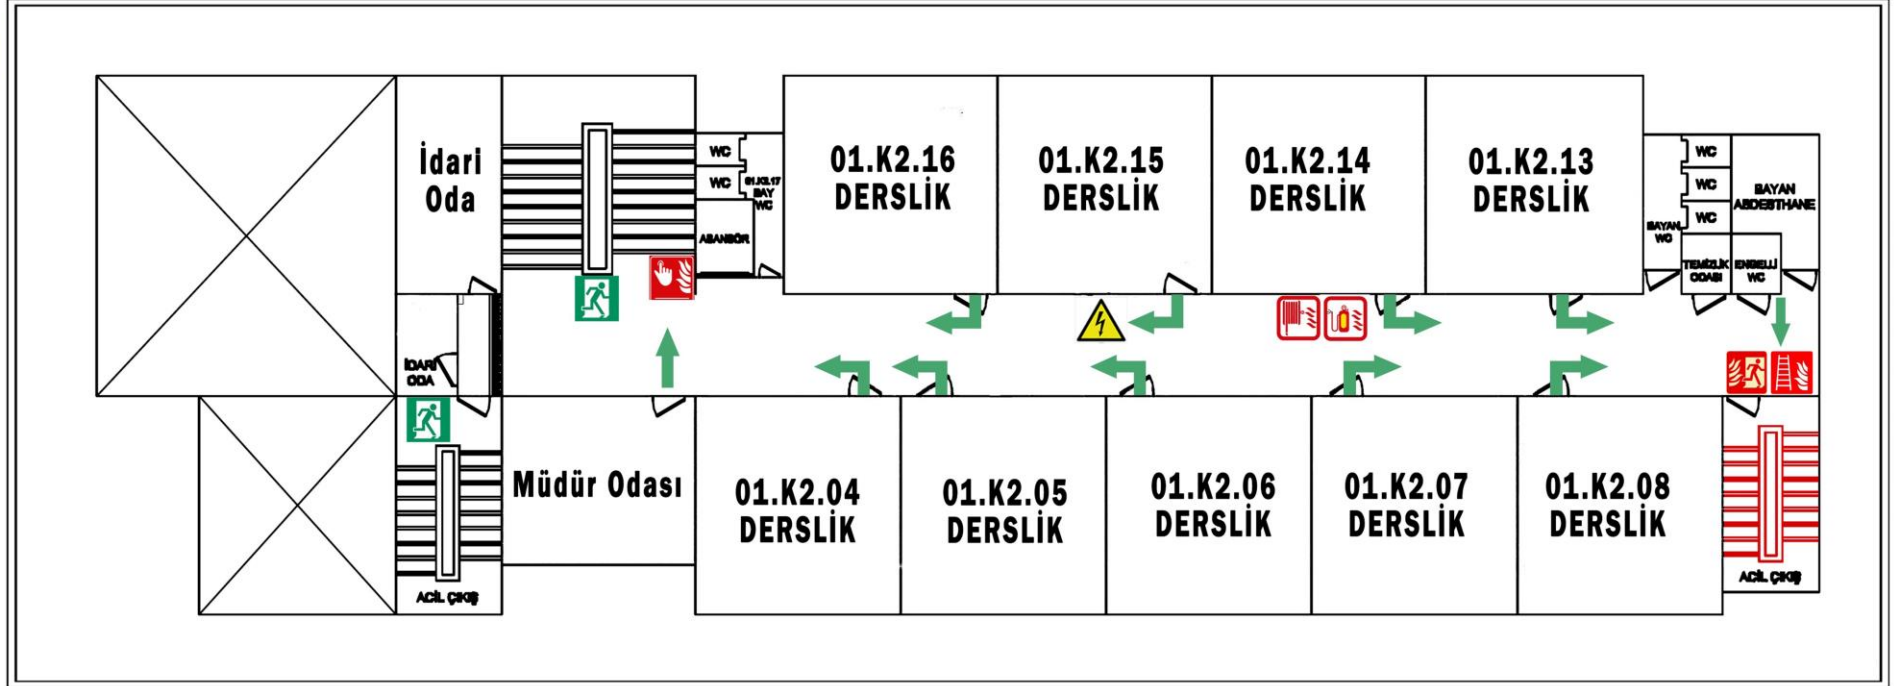

ACIL DURUM VE YANGIN TAHLİYE PLANI

KAT 2

YANGIN TALİMATI FIRE PROCEDURE

Yangın durumunda öncelikle sakin olun!
In the event of a fire stay calm!

SEMBOLLER DİZİNİ LEGENDS FOR PICTOGRAMS

- Yangın Merdiveni Fire Stairs
- Yangın Kaçış Fire Escape
- Soğuk Tehlikesi Low Temperature
- Sıcak Yüzey Hot Surface
- LPG Tüp LPG Tank
- Düşme Tehlikesi Drop Hazardous
- Kesici Aletler Cut Hazardous
- Elektrik Sigorta Kutusu Electricity Fuse Panel
- Kuru Kimyevi Toz Tüp Extinguisher Dry Tüp
- CO₂ Tüp Extinguisher CO₂
- Köpük Tüp Extinguisher Foam
- Yangın Alarm Butonu Fire Alarm Call Point
- Yangın Hortumu Fire Hose Reel
- Yangın Çıkışı Fire Exit
- Bulduğunuz Nokta You're Here