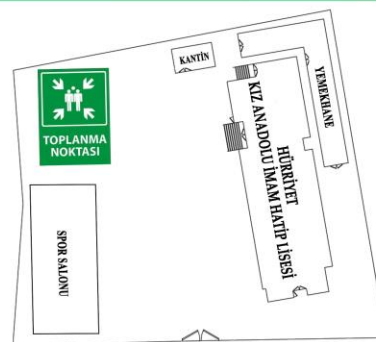

Vaziyet Planı ve Toplanma Noktası

ACIL DURUM TALIMATI EMERGENCY PROCEDURE

"Acil bir durumda" öncelikle sakin olun!
In the event of an "Emergency" stay calm!

Adınızı söyleyin Ne olduğunu anlatın
What is your name? What happened?

Nerede olduğunuzu söyleyin Where are you?
Yaralı var mı, bilgi verin Is anyone hurt?

Emniyetli Yere Gidin! Get to Safety!

SEMBOLLER DİZİNİ LEGENDS FOR PICTOGRAMS

- İlk Yardım Noktası First Aid Point
- Acil Çıkış Kapısı Emergency Exit
- Toplanma Noktası Assembly Point
- Acil Durum Merdiveni Emergency Stairs
- Tahliye Yolu Evacuation Routes
- Kaçış Yönlendirme Escape Direction
- Sağlık Görevlisi The Sanitarian
- Sedyeler The Stretcher
- Tahliye Sırası Evacuation Order
- Pencere Tahliyesi Window Evacuation
- Engelli Asansörü Disabled Lift/Elevator
- Engelli Rampası Disabled Ramp